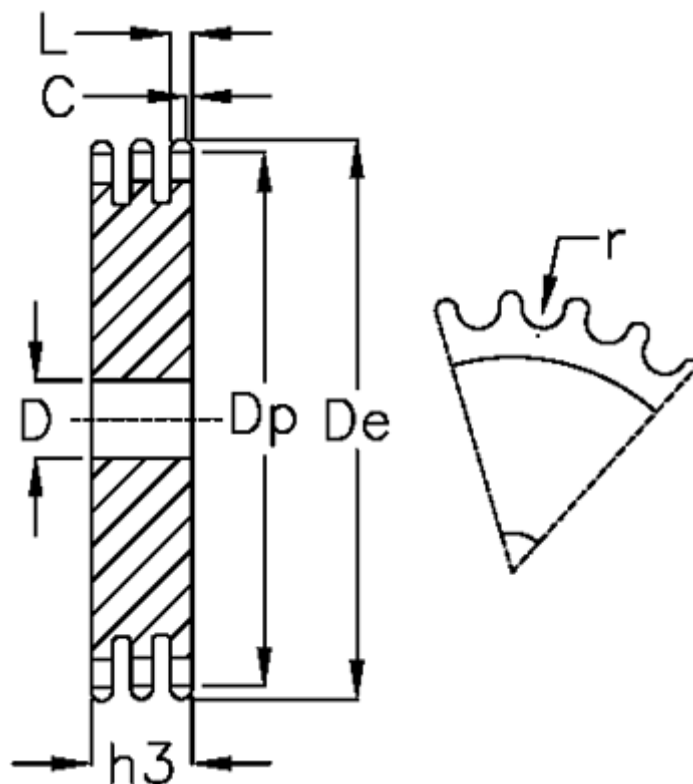

Varenummer: 616023007012
Beskrivelse: Pladehjul 12 B-3 Z=12 triplex

Mål

Antal tænder	= 12	L = 10.8
C	= 2	r = 12.07
D	= 16	
De	= 81.5	
Dp	= 73.6	
For kædebetegnelse	= 12 B-3	
For kæde størrelse	= 3/4 x 7/16	
h3	= 49.8	